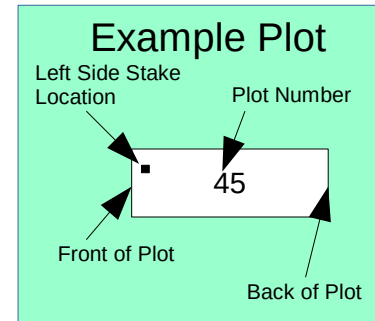

59
58

44	34
45	33
46	32
47	31
48	30

15	14
16	13
17	12
18	11
19	10
	9
	8
	7
	6
	5